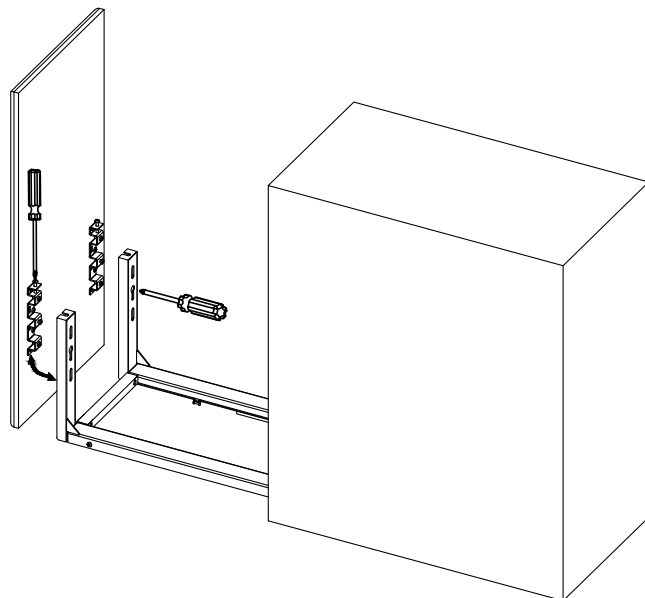

FIONA
КОРЗИНА ДЛЯ ХРАНЕНИЯ БЕЛЬЯ,
ШИРИНА ФАСАДА ОТ 200 ММ

1

центр корпуса

центр фасада

ø4x14mm

2

ø4x14mm

3

4

ø5x6mm

Все размеры указаны в мм, размер погрешности +/- 1 мм.

Производитель оставляет за собой право вносить изменения в товар без ухудшения технических характеристик без предварительного уведомления.