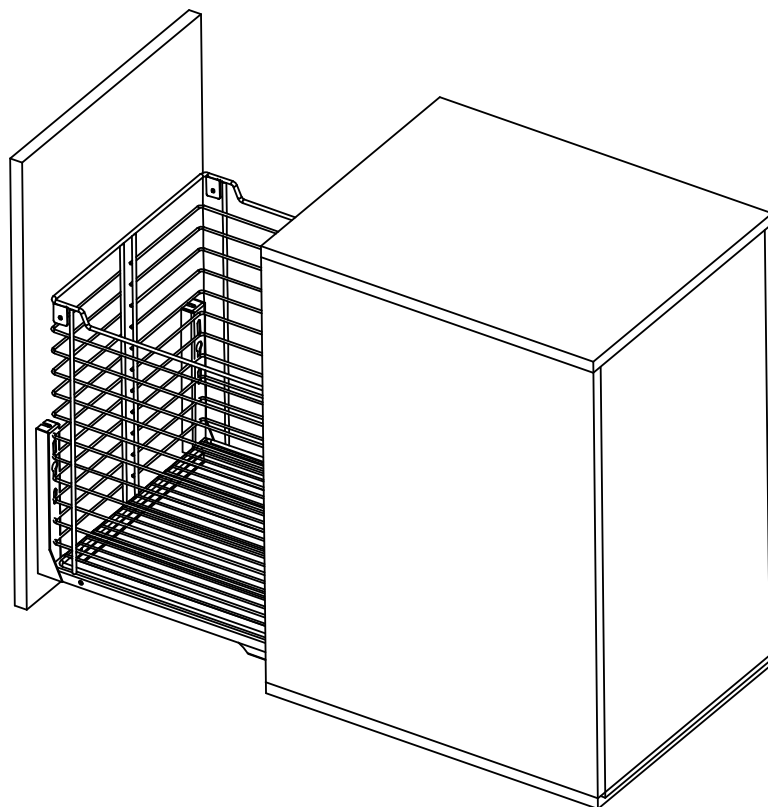

FIONA
КОРЗИНА ДЛЯ ХРАНЕНИЯ БЕЛЬЯ,
ШИРИНА ФАСАДА ОТ 200 ММ

1

центр корпуса

центр фасада

ø4x14mm

2

ø4x14mm

3

4

ø5x6mm

Все размеры указаны в мм, размер погрешности +/- 1 мм.

Производитель оставляет за собой право вносить изменения в товар без ухудшения технических характеристик без предварительного уведомления.