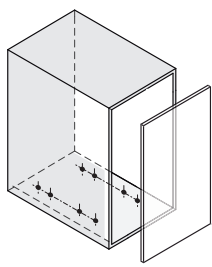

FIONA
КОРЗИНА ДЛЯ ХРАНЕНИЯ БЕЛЬЯ,
ШИРИНА ФАСАДА ОТ 200 ММ

1

центр корпуса

центр фасада

ø4x14mm

2

ø4x14mm

3

4

ø5x6mm

Все размеры указаны в мм, размер погрешности +/- 1 мм.

Производитель оставляет за собой право вносить изменения в товар без ухудшения технических характеристик без предварительного уведомления.