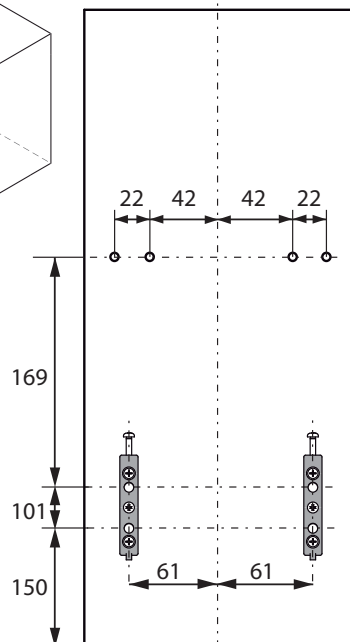

FIONA
КОРЗИНА ДЛЯ ХРАНЕНИЯ БЕЛЬЯ,
ШИРИНА ФАСАДА ОТ 200 ММ

1

центр корпуса

центр фасада

ø4x14mm

2

ø4x14mm

3

4

ø5x6mm

Все размеры указаны в мм, размер погрешности +/- 1 мм.

Производитель оставляет за собой право вносить изменения в товар без ухудшения технических характеристик без предварительного уведомления.