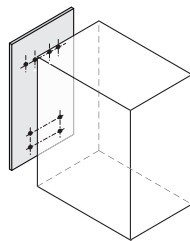

FIONA
КОРЗИНА ДЛЯ ХРАНЕНИЯ БЕЛЬЯ,
ШИРИНА ФАСАДА ОТ 200 ММ

1

центр корпуса

центр фасада

ø4x14mm

2

ø4x14mm

3

4

ø5x6mm

Все размеры указаны в мм, размер погрешности +/- 1 мм.

Производитель оставляет за собой право вносить изменения в товар без ухудшения технических характеристик без предварительного уведомления.