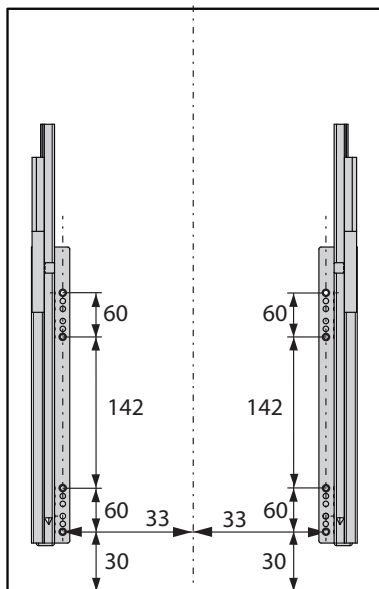

FIONA
КОРЗИНА ДЛЯ ХРАНЕНИЯ БЕЛЬЯ,
ШИРИНА ФАСАДА ОТ 200 ММ

1

центр корпуса

центр фасада

ø4x14mm

2

ø4x14mm

3

4

ø5x6mm

Все размеры указаны в мм, размер погрешности +/- 1 мм.

Производитель оставляет за собой право вносить изменения в товар без ухудшения технических характеристик без предварительного уведомления.