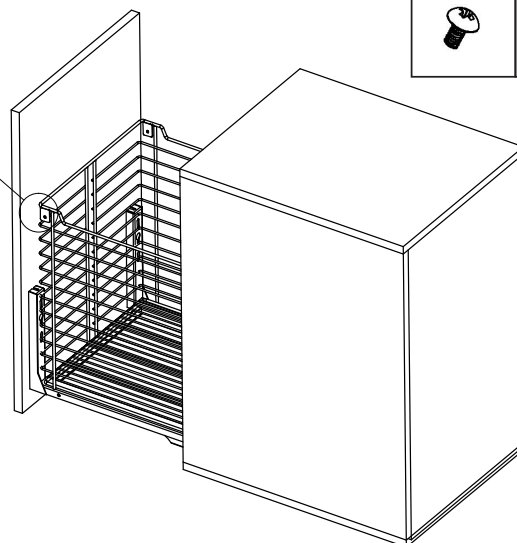

FIONA
КОРЗИНА ДЛЯ ХРАНЕНИЯ БЕЛЬЯ,
ШИРИНА ФАСАДА ОТ 200 ММ

1

центр корпуса

центр фасада

ø4x14mm

2

ø4x14mm

3

4

ø5x6mm

Все размеры указаны в мм, размер погрешности +/- 1 мм.

Производитель оставляет за собой право вносить изменения в товар без ухудшения технических характеристик без предварительного уведомления.