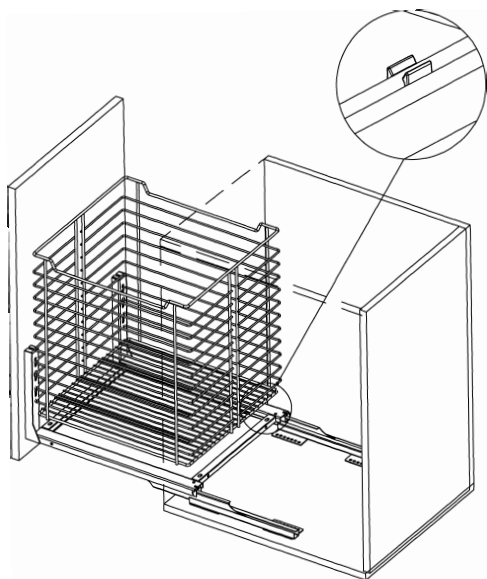

FIONA
КОРЗИНА ДЛЯ ХРАНЕНИЯ БЕЛЬЯ,
ШИРИНА ФАСАДА ОТ 200 ММ

1

центр корпуса

центр фасада

ø4x14mm

2

ø4x14mm

3

4

ø5x6mm

Все размеры указаны в мм, размер погрешности +/- 1 мм.

Производитель оставляет за собой право вносить изменения в товар без ухудшения технических характеристик без предварительного уведомления.