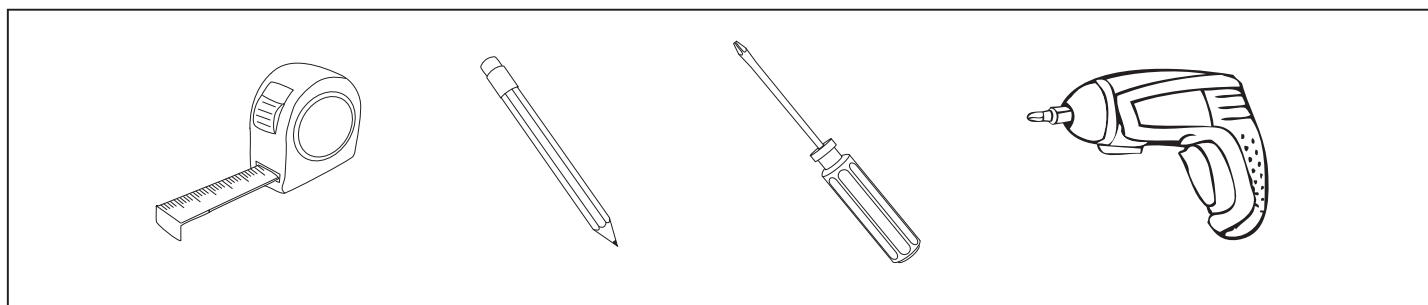

FIONA
КОРЗИНА ДЛЯ ХРАНЕНИЯ БЕЛЬЯ,
ШИРИНА ФАСАДА ОТ 200 ММ

1

центр корпуса

центр фасада

ø4x14mm

2

ø4x14mm

3

4

ø5x6mm

Все размеры указаны в мм, размер погрешности +/- 1 мм.

Производитель оставляет за собой право вносить изменения в товар без ухудшения технических характеристик без предварительного уведомления.