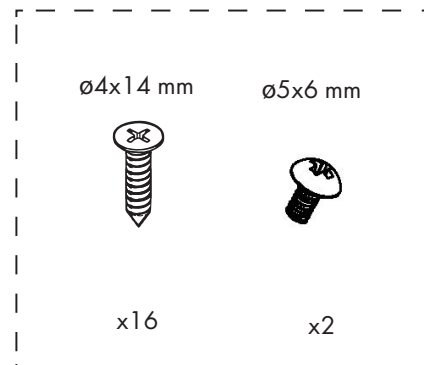

FIONA
КОРЗИНА ДЛЯ ХРАНЕНИЯ БЕЛЬЯ,
ШИРИНА ФАСАДА ОТ 200 ММ

1

центр корпуса

центр фасада

ø4x14mm

2

ø4x14mm

3

4

ø5x6mm

Все размеры указаны в мм, размер погрешности +/- 1 мм.

Производитель оставляет за собой право вносить изменения в товар без ухудшения технических характеристик без предварительного уведомления.