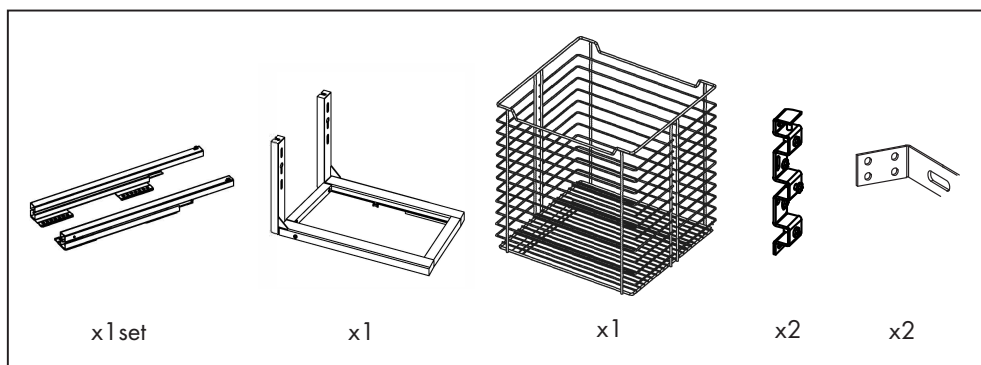

FIONA
КОРЗИНА ДЛЯ ХРАНЕНИЯ БЕЛЬЯ,
ШИРИНА ФАСАДА ОТ 200 ММ

1

центр корпуса

центр фасада

ø4x14mm

2

ø4x14mm

3

4

ø5x6mm

Все размеры указаны в мм, размер погрешности +/- 1 мм.

Производитель оставляет за собой право вносить изменения в товар без ухудшения технических характеристик без предварительного уведомления.